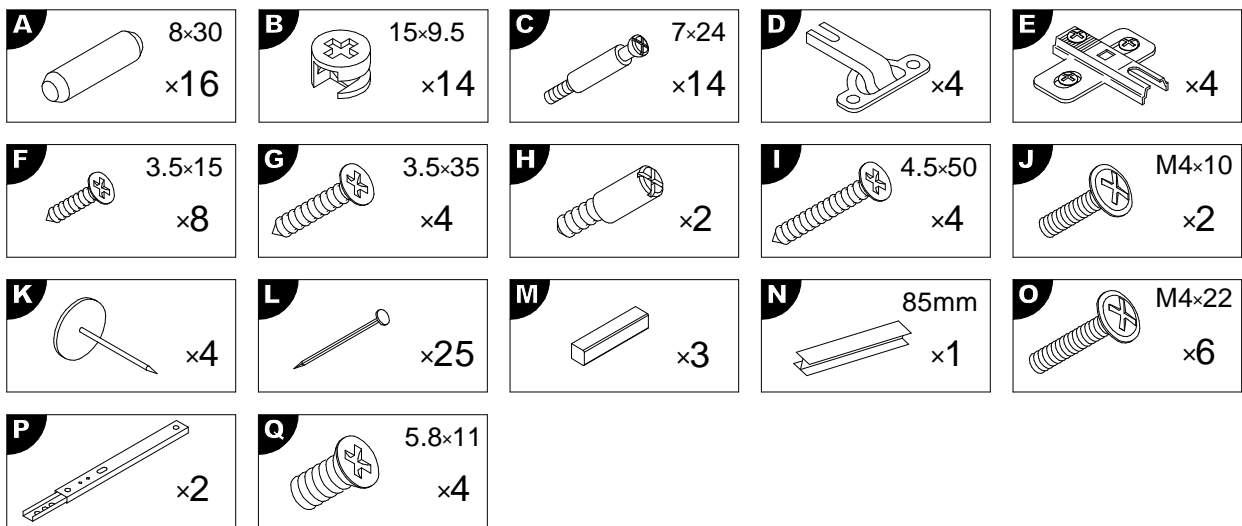

N	Size/MaB (mm)	Qty	✓	N	Size/MaB (mm)	Qty	✓
1	602×300	1		9	98×40	4	
2	602×300	1		10	596×186	1	
3	474×276	1		11	250×94	1	
4	474×276	1		12	250×94	1	
5	293×292	1		13	535×94	1	
6	293×292	1		14	247×544	1	
7	296×278	1		15	570×271	1	
8	296×278	1		16	588×200	1	

1

- A** 8x30 x4
- C** 7x24 x8
- H** x2
- I** 4.5x50 x4
- K** x4

2

- A** 8x30 x8
- E** x4
- P** x2
- Q** 5.8x11 x4
- C** 7x24 x4

3

- O** M4x22 x4
- M** x2
- D** x4
- F** 3.5x15 x8

4

**B** 15x9.5  
x12

5

**A** 8x30  
x4

**B** 15x9.5  
x2

**C** 7x24  
x2

**G** 3.5x30  
x4

**M**  
x1

**O** M4x22  
x2

5

6

- L**  x25
- N**  85mm x1
- J**  M4x10 x2