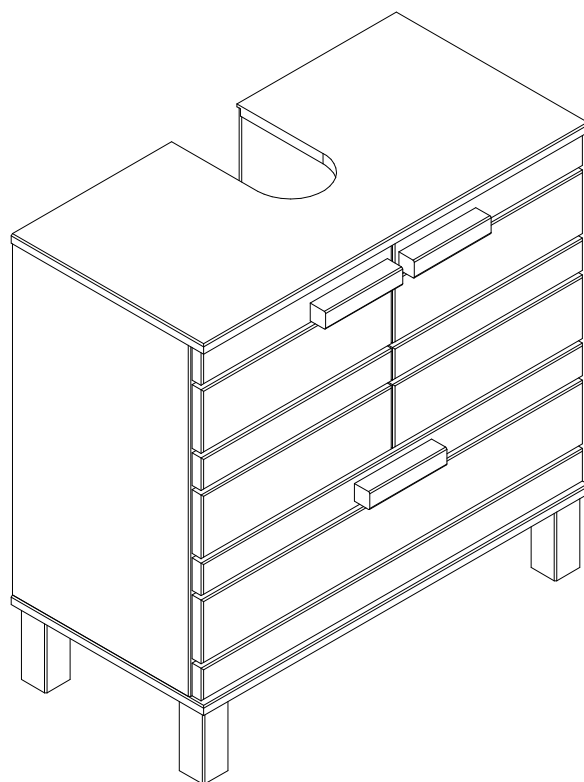

Art. Nr. 40486134; 48343544; 75016709

LKZ 40605

- |           |                                    |           |                                |
|-----------|------------------------------------|-----------|--------------------------------|
| <b>D</b>  | <b>Montageanleitung</b>            | <b>GB</b> | <b>Assembly instructions</b>   |
| <b>FR</b> | <b>Notice de montage</b>           | <b>IT</b> | <b>Istruzioni di montaggio</b> |
| <b>NL</b> | <b>Handleiding voor de montage</b> | <b>PL</b> | <b>Instrukcja montażu</b>      |
| <b>CZ</b> | <b>Montážní návod</b>              | <b>SK</b> | <b>Návod na montáž</b>         |
| <b>HU</b> | <b>Szerelési útmutató</b>          | <b>RO</b> | <b>Instrukțiuni de montaj</b>  |
| <b>TR</b> | <b>Montaj talimatı</b>             | <b>RU</b> | <b>Инструкция по монтажу</b>   |

N	Size/MaB (mm)	Qty	✓	N	Size/MaB (mm)	Qty	✓
1	602×300	1		9	98×40	4	
2	602×300	1		10	596×186	1	
3	474×276	1		11	250×94	1	
4	474×276	1		12	250×94	1	
5	293×292	1		13	535×94	1	
6	293×292	1		14	247×544	1	
7	296×278	1		15	570×271	1	
8	296×278	1		16	588×200	1	

6

- L**  x25
- N**  85mm x1
- J**  M4x10 x2