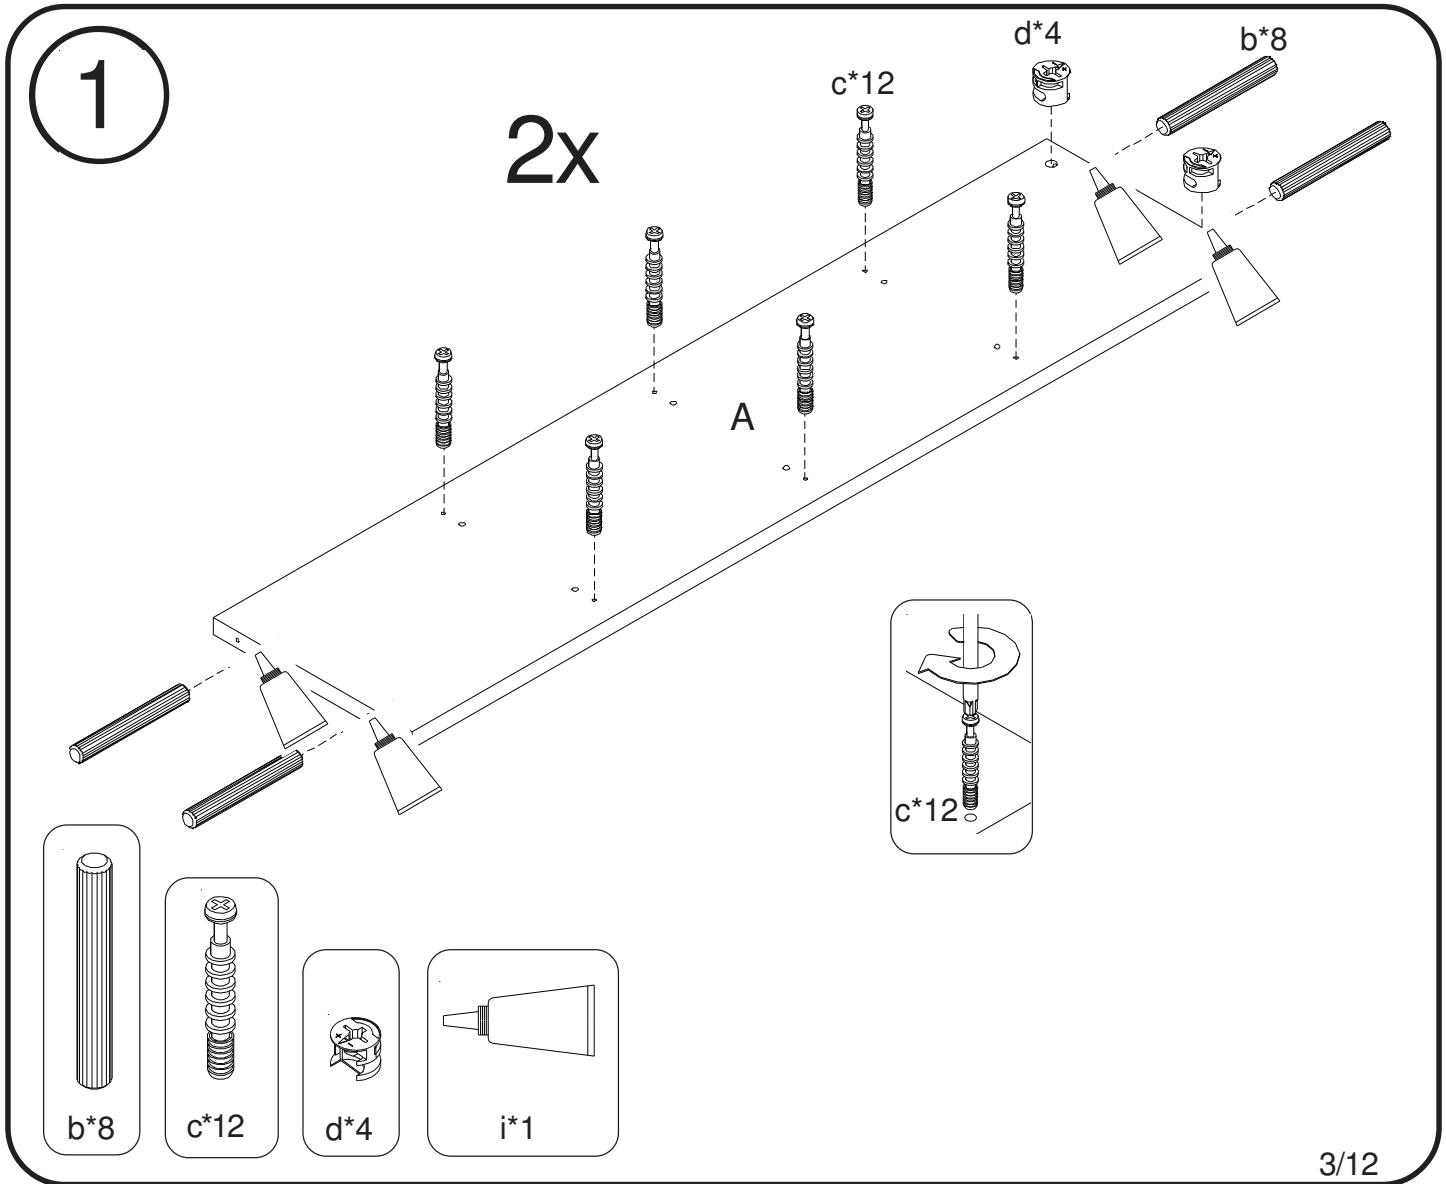

FORTUNA

ITM: 116263
112,5x146,6x34 cm

ø8x30
a 32x

ø8x60
b 20x

c 32x

d 32x

e 32x

ø7x50
f 12x

ø7x70
g 8x

h 1x

i 6x

k 1x

l 5x

2

C*8

3