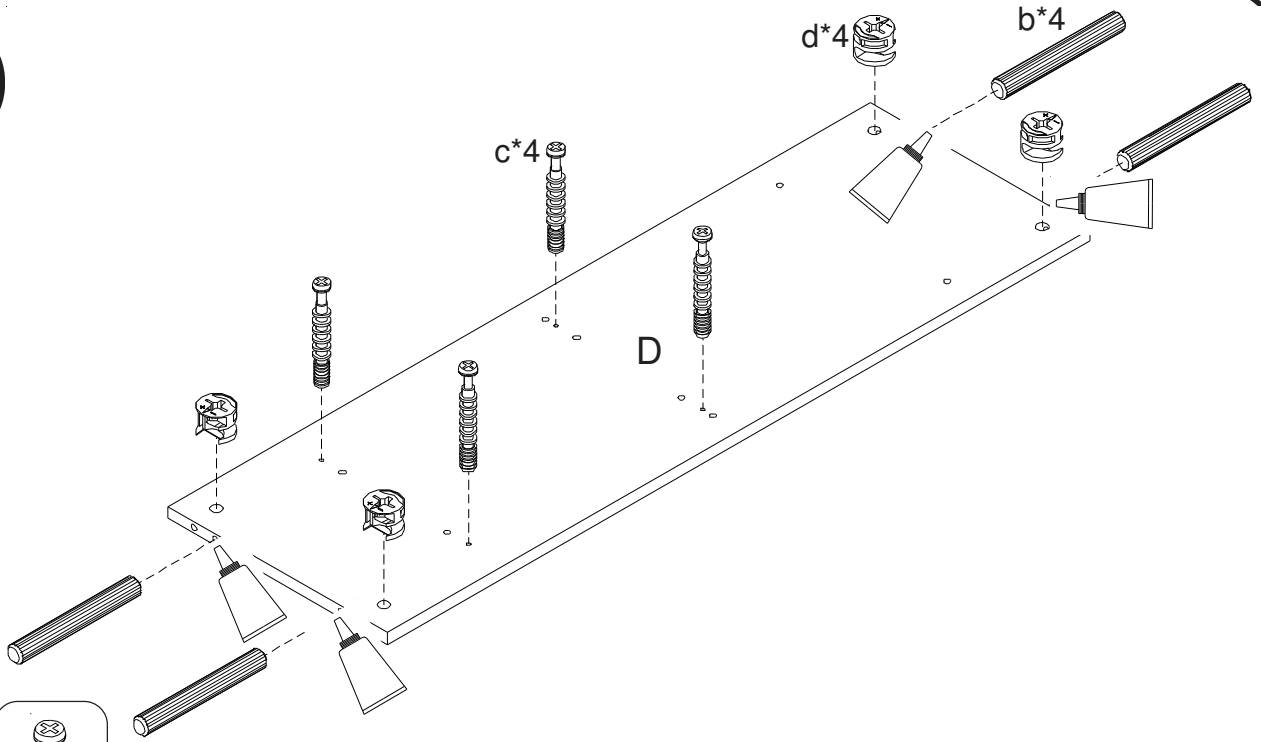

FORTUNA

ITM: 116263
112,5x146,6x34 cm

ø8x30
a 32x

ø8x60
b 20x

c 32x

d 32x

e 32x

ø7x50
f 12x

ø7x70
g 8x

h 1x

i 6x

k 1x

l 5x

2

C*8

3