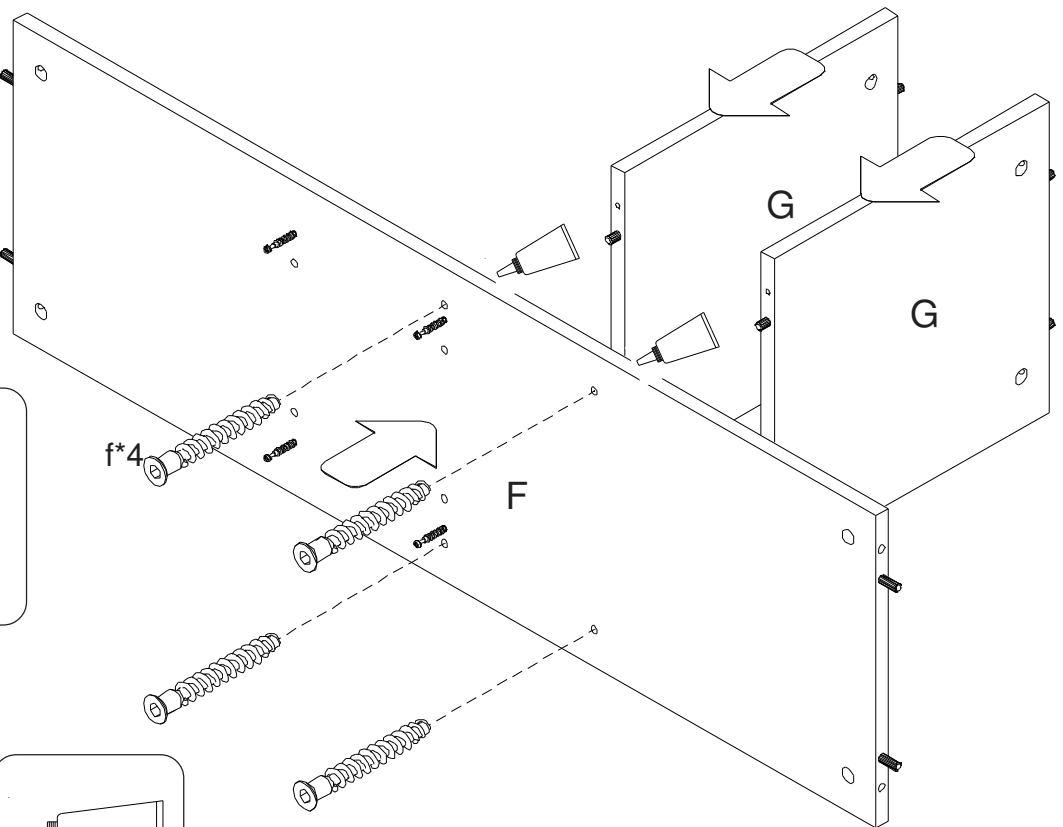

8

f*4

f*4

h*1

i*1

9

f*4

f*4

h*1

i*1