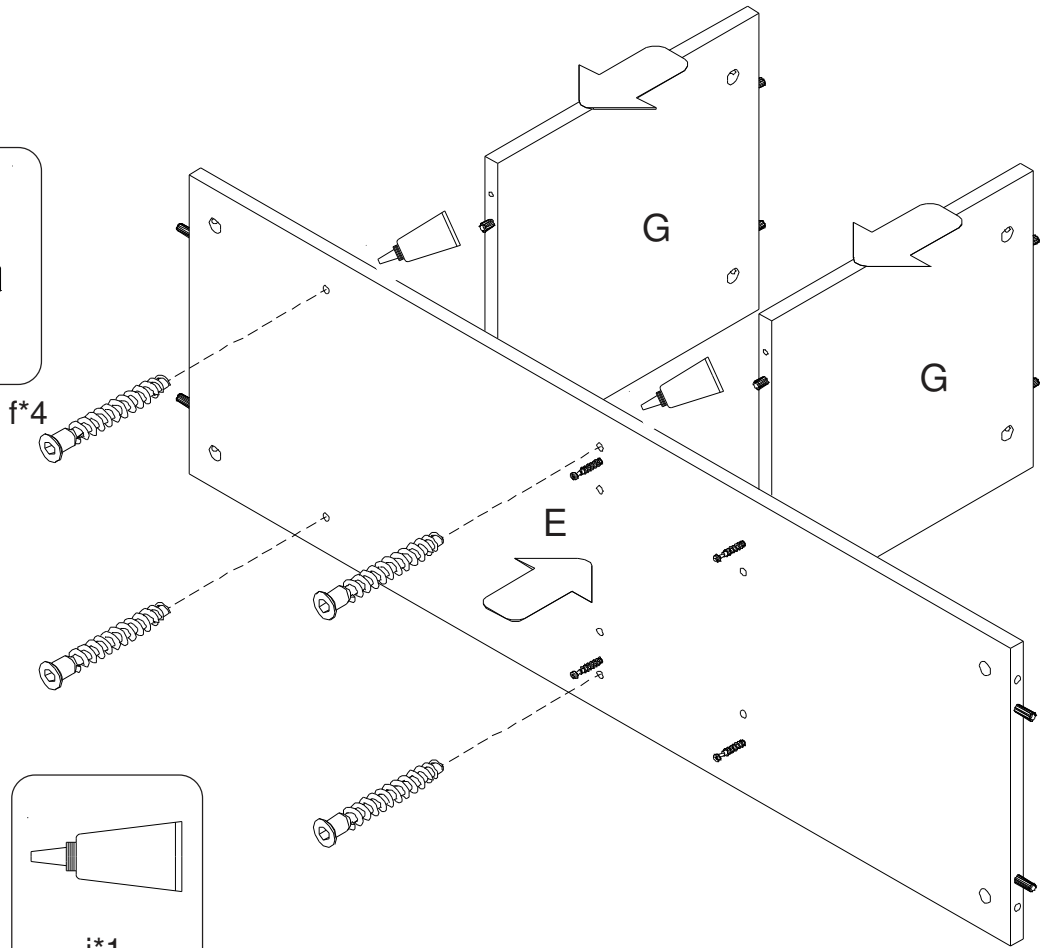

8

f*4

f*4

h*1

i*1

9

f*4

f*4

h*1

i*1