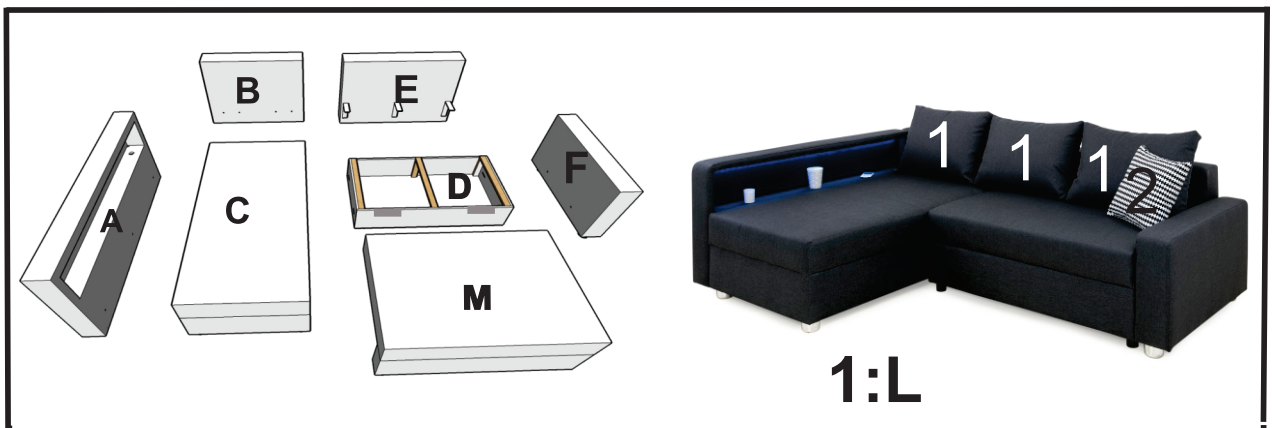

2 x (M8x60) a	5 x (M8x90) k	2 x (M8x70) e	9 x Ø8 b	9 x r	9 x M8 c	9x (4x16) d	4 x s
6x (5x35) t	2x (M6x35) g	8x 50mm y	12 x j	1x w			
1 x 2	3 x 1						

RELAX

- (DE) Montageanleitung
- (PL) Instrukcja montażu
- (NL) Handleiding voor de montage
- (GB) Assembly instructions
- (TR) Montaj talimatı
- (RU) Инструкция по монтажу
- (IT) Istruzioni di montaggio
- (FR) Notice de montage
- (RO) Instrucțiuni de asamblare
- (SK) Montážny návod
- (CZ) Montážní návod
- (HU) Szerelési útmutató