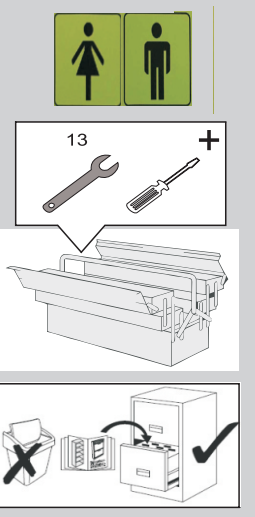

RELAX

- (DE) Montageanleitung
- (PL) Instrukcja montażu
- (NL) Handleiding voor de montage
- (GB) Assembly instructions
- (TR) Montaj talimatı
- (RU) Инструкция по монтажу

- (IT) Istruzioni di montaggio
- (FR) Notice de montage
- (RO) Instrucțiuni de asamblare
- (SK) Montážny návod
- (CZ) Montážní návod
- (HU) Szerelési útmutató

2 x (M8x60) a	5 x (M8x90) k	2 x (M8x70) e	9 x Ø8 b	9 x r	9 x M8 c	9x (4x16) d	4 x s
6x (5x35) t	2x (M6x35) g	8x 50mm y	12 x j	1x w			
1 x 2	3 x 1						

RELAX

- (DE) Montageanleitung
- (PL) Instrukcja montażu
- (NL) Handleiding voor de montage
- (GB) Assembly instructions
- (TR) Montaj talimatı
- (RU) Инструкция по монтажу
- (IT) Istruzioni di montaggio
- (FR) Notice de montage
- (RO) Instrucțiuni de asamblare
- (SK) Montážny návod
- (CZ) Montážní návod
- (HU) Szerelési útmutató