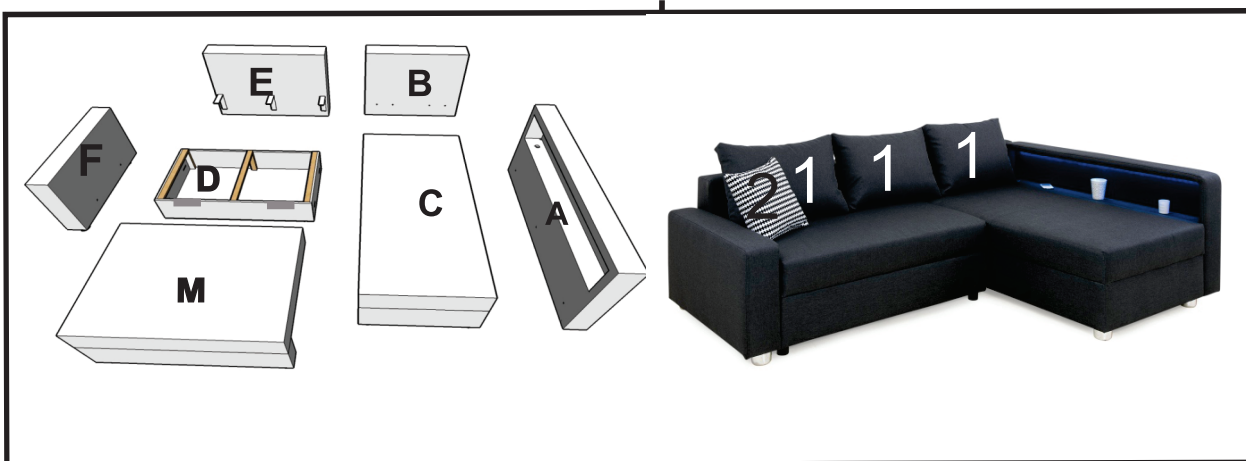

2 x (M8x60) a	5 x (M8x90) k	2 x (M8x70) e	9 x Ø8 b	9 x r	9 x M8 c	9x (4x16) d	4 x s
6x (5x35) t	2x (M6x35) g	8x 50mm y	12 x j	1x w			
1 x 2	3 x 1						

RELAX

- (DE) Montageanleitung
- (PL) Instrukcja montażu
- (NL) Handleiding voor de montage
- (GB) Assembly instructions
- (TR) Montaj talimatı
- (RU) Инструкция по монтажу
- (IT) Istruzioni di montaggio
- (FR) Notice de montage
- (RO) Instrucțiuni de asamblare
- (SK) Montážny návod
- (CZ) Montážní návod
- (HU) Szerelési útmutató

2 x (M8x60) a	5 x (M8x90) k	2 x (M8x70) e	9 x Ø8 b	9 x r	9 x M8 c	9 x (4x16) d	4 x s
6 x (5x35) t	2 x (M6x35) g	8 x 50mm y	12 x j	1 x w			
1 x 2	3 x 1						