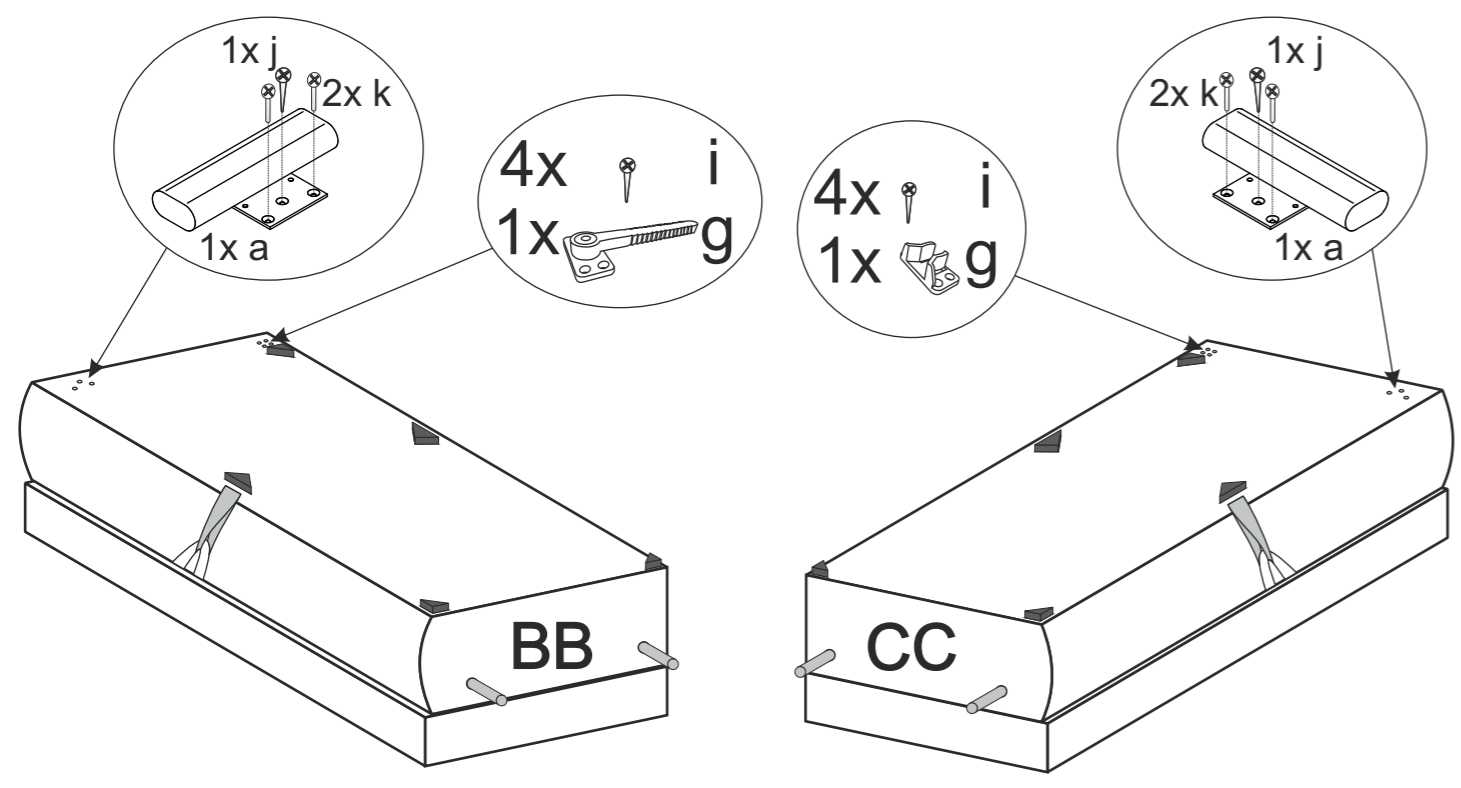

2

NERON 140 KP LED

7