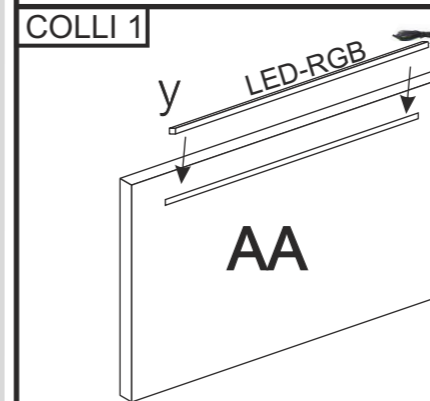

Service - Servis - Dienstverlening - Servis - Serwis - Сервисная служба - Servizio - Service
Serviciu - Služby - Szolgáltatás

NERON 140 KP LED