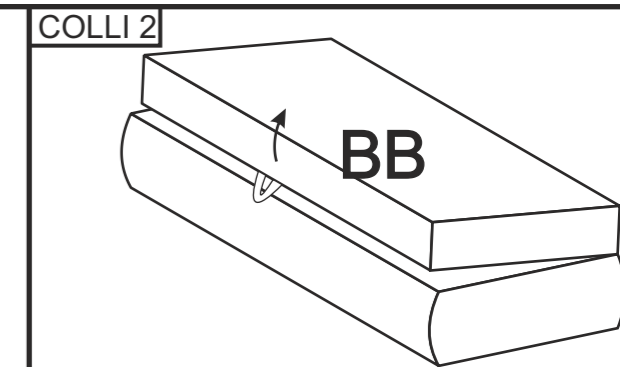

Service - Servis - Dienstverlening - Servis - Serwis - Сервисная служба - Servizio - Service
Serviciu - Služby - Szolgáltatás

NERON 140 KP LED