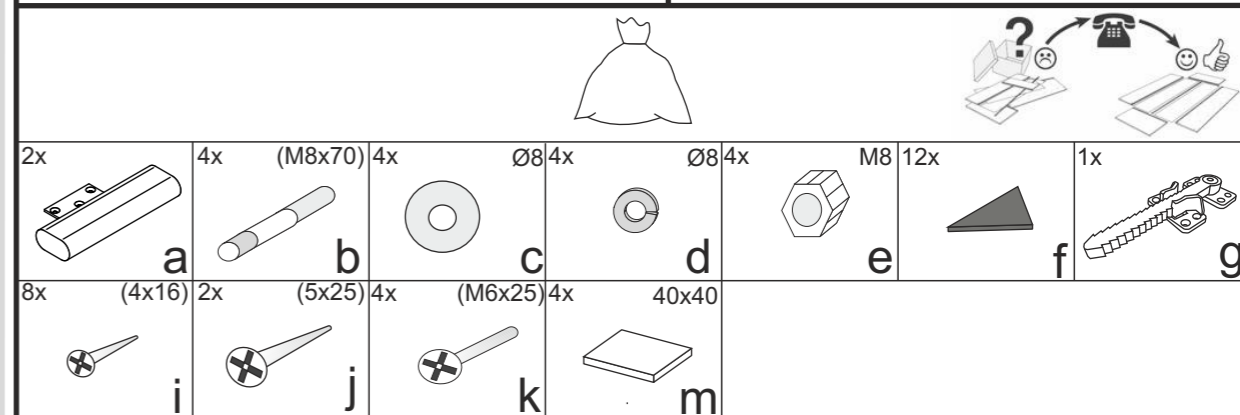

NERON 140 KP LED