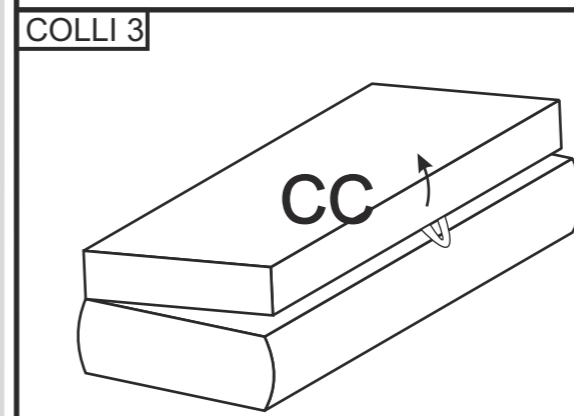

Service - Servis - Dienstverlening - Servis - Serwis - Сервисная служба - Servizio - Service
Serviciu - Služby - Szolgáltatás

NERON 140 KP LED