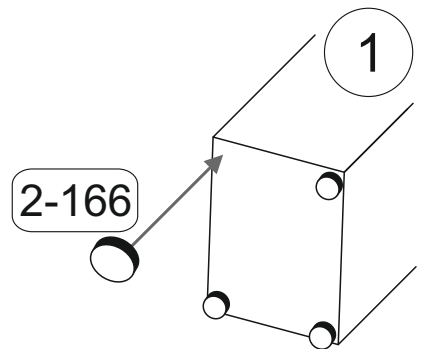

			Colli 1/1: (4) (5) Beutel 1/1

Beutel 1/1

1-33		1-70		2-211		2-212		3-94		5-130	
16x	4x17	4x	3x30	8x		8x		2x		2x	
5-193											
8x											

Colli 1/1

1300 x 650

400 x 650

1

2-211		2-212		5-130	
4x		4x		1x	

(SK) Návod na montáž

0784_schräger Fuß Untergestell

Service • Assistenza • Dienstverlening • Servis
Servis • Szerviz • Сервисная служба

Colli 1/1: ① Beutel 1/2, 2/2		

Beutel 1/2

Beutel 2/2

Colli 1/1

(D) Montageanleitung