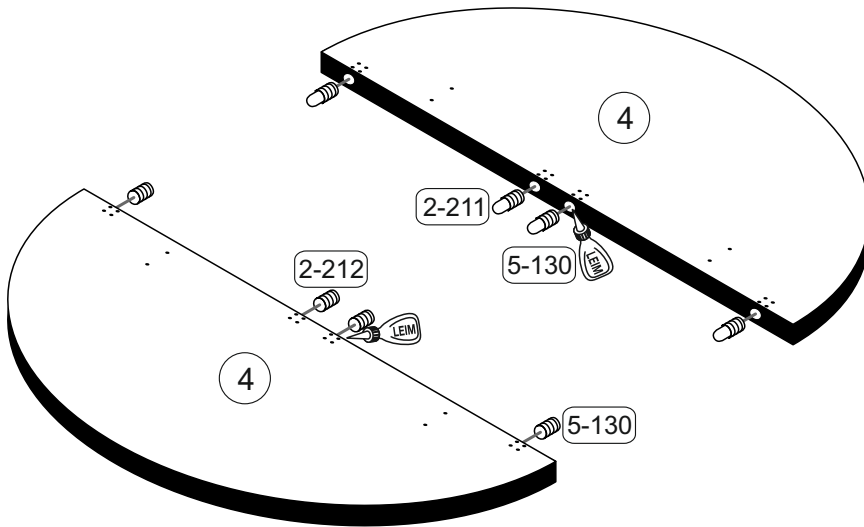

			Colli 1/1: (4) (5) Beutel 1/1

Beutel 1/1

1-33		1-70		2-211		2-212		3-94		5-130	
16x	4x17	4x	3x30	8x		8x		2x		2x	
5-193											
8x											

Colli 1/1

1300 x 650

400 x 650

1

2-211		2-212		5-130	
4x		4x		1x	

4

2

1-33		5-193	
16x	4x17	8x	

3

1-70		2-211		2-212	
4x	3x30	4x		4x	
5-130		3-94		5	
1x		2x			

(D) Montageanleitung

(TR) Montaj talimatı

(RU) Инструкция по монтажу