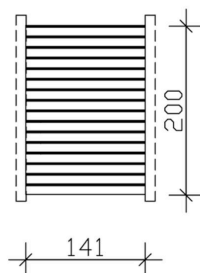

SEITENWAND AUS PROFILSCHALUNG

Seitenwand aus Profilschalung

SEITENWAND AUS PROFILSCHALUNG
141 x 200 cm

Gestaltungsbeispiel

- Grün imprägniert

Zubehör

SEITENWAND PROFILSCHALUNG 141X200CM, GRÜN IMPRÄGNIERT

Datenblatt / Baubeschreibung

Material	Nadelholz
Farbe	Grün
Farbbehandlung	Imprägniert
Größe	141 x 200 cm
Breite	141 cm
Höhe	200 cm
Wandart	Profilschalung
Wandstärke	20 mm
Anzahl Packstücke	1
Verpackungsmaß	Breite: 220 cm, Höhe: 20 cm, Tiefe: 30 cm, 33 kg
Verpackungsgewicht gesamt	33 kg
Garantie	5 Jahre gemäß unseren Garantiebedingungen
Lieferhinweis	Für die Anlieferung muss die Zufahrt für 40 t-LKW möglich sein! Die Anlieferung erfolgt frei Bordsteinkante (Festland Deutschland).
Artikelnummer	324156
EAN-Nummer	4018211324156