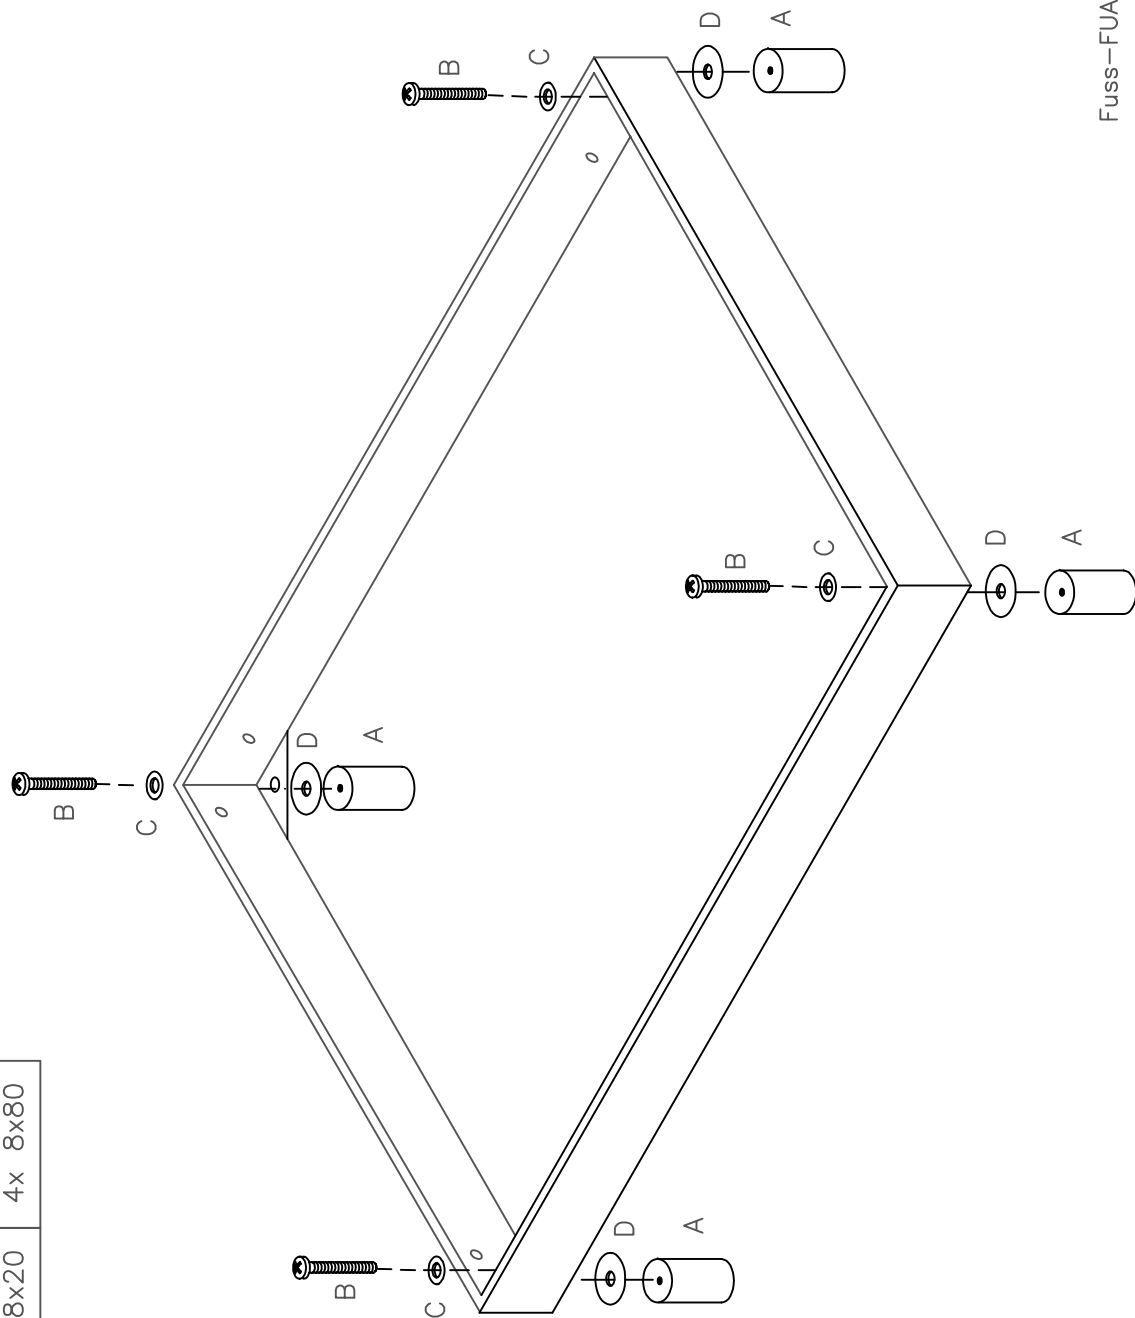

RU инструкция по сборке

PL Instrukcja montażu

SK Návod na montáž

HU Szerelési útmutató

TR Montaj talimatı

0
10
20
30
40
50
60
70
80
90
100
110
120
130
140
150
160
170
180
190
200

Service • Assistenza • Dienstverlening • Serwis Servis • Szerviz • Сервисная служба	
Name • Nom • Nome • Naam Nazwa • Jméno • Názov • Név Denumire • Ísim • Название	Braga
Nr. • No. • N° • Номер • Č • Sz	SH45
Typ • Type • Tip • Típus • Tipo Тип	SL LARO

A	B	C	D	E	F	G	H	I	J
4x	4x 8x50	4x 8x20	4x 8x80	2x 8x70	2x 8x55	4x 8x40	4x M8	1x	2x 3,5x16

A		4x
B		4x 8x45
C		4x 8x20
D		4x 8x80

 2x 8x70	 2x 8x40	 2x M8	<p>Achtung! Schrauben nicht überdrehen</p> <p>FR Attention! Ne serrez pas trop</p> <p>CZ Dávej Pozor! Nepřetahujte</p> <p>RO Ai Grija! Nu strângeți</p> <p>PL Uwaga! Nie dokręcać zbyt mocno</p> <p>HU Vigyázz! Ne húzza túl</p> <p>GB Watch Out! Do not over tighten</p> <p>NL Let Op! Niet te vast</p> <p>IT Attenzione! Non stringere</p> <p>RU Осторожно! Не затягивайте</p> <p>SK Dávaj Pozor! Nepreťahujte</p> <p>TR Dikkat! Üzerinde sıkmayın</p>
--	--	--	---

F		H	
	2x 8x55	G	2x 8x40
			2x M8

1		J		Achtung! Schrauben nicht überdrehen	FR Attention! Ne serrez pas trop	CZ Dávej Pozor! Nepřetahujte	RO Ai Grija! Nu strângeți	PL Uwaga! Nie dokręcać zbyt mocno	HU Vigyázz! Ne húzza túl	GB Watch Out! Do not over tighten	NL Let Op! Niet te vast	IT Attenzione! Non stringere	RU Осторожно! Не затягивайте	SK Dávaj Pozor! Nepretahujte	TR Dikkat! Üzerinde sıkmayın
	1 x		2 x 3,5x16												