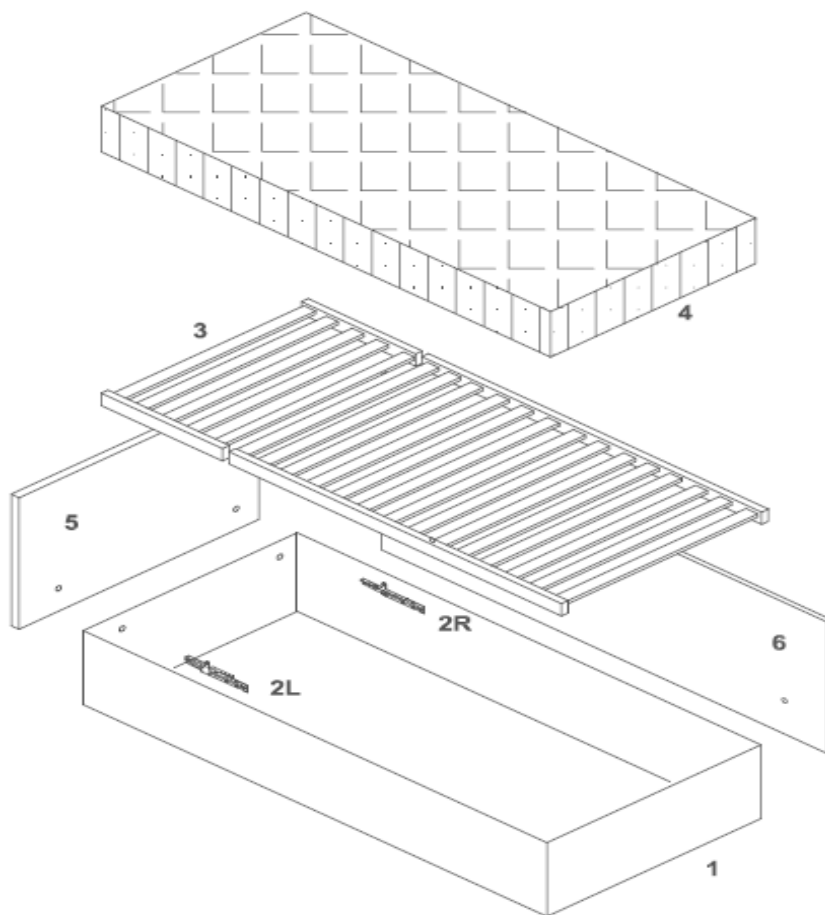

RU инструкция по сборке

PL Instrukcja montażu

SK Návod na montáž

HU Szerelési útmutató

TR Montaj talimatı

0
10
20
30
40
50
60
70
80
90
100
110
120
130
140
150
160
170
180
190
200

Service • Assistenza • Dienstverlening • Serwis Servis • Szerviz • Сервисная служба	
Name • Nom • Nome • Naam Nazwa • Jméno • Názov • Név Denumire • Ísim • Название	Braga
Nr. • No. • N° • Номер • Č • Sz	SH45
Typ • Type • Tip • Típus • Tipo Тип	SL LARO