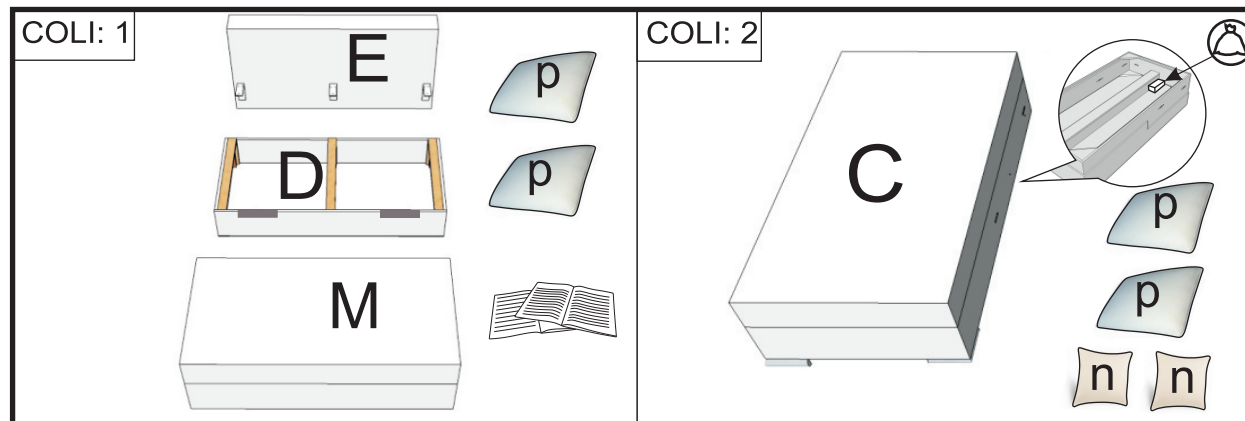

# John 2

- (DE) Montageanleitung
- (PL) Instrukcja montażu
- (NL) Handleiding voor de montage
- (GB) Assembly instructions
- (TR) Montaj talimatı
- (RU) Инструкция по монтажу

- (IT) Istruzioni di montaggio
- (FR) Notice de montage
- (RO) Instrucțiuni de asamblare
- (SK) Montážny návod
- (CZ) Montážní návod
- (HU) Szerelési útmutató

4x (M8x60)	4x (M8x90)	8x	8x	8x	8x	8x	9x (4x16)	8x (5x35)
	8x (M6x35)	1x	8x	4x	2x	4x		

Ver: 05.01.2021

1 - John 2 - L

4x (M8x60)	4x (M8x90)	8x	8x Ø8	8x	8x M8	9x (4x16)	8x (5x35)
<b>a</b>	<b>k</b>	<b>j</b>	<b>b</b>	<b>r</b>	<b>c</b>	<b>d</b>	<b>e</b>
8x (M6x35)	1x	8x	4x	2x	4x		
<b>g</b>	<b>w</b>	<b>y</b>	<b>s</b>	<b>n</b>	<b>p</b>		